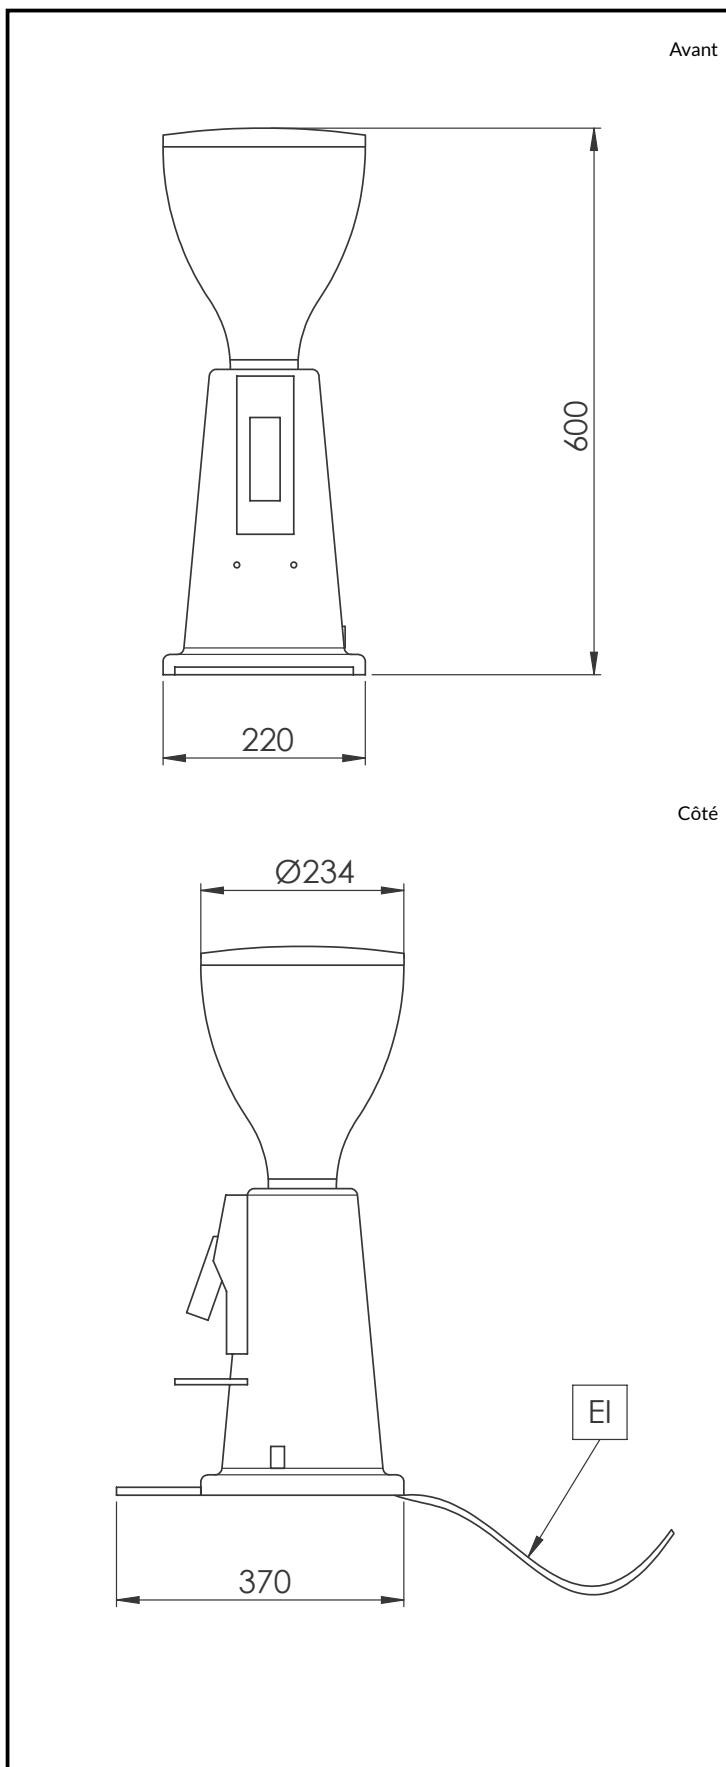

Moulin à café à la demande, meules plates 75mm

**Ref: 602546
(GRNDEM600)**

Moulin à café à la demande, meules 75mm, 1,4kg

GRNDEM600

UNIC

Moulin à café à la demande, meules plates 75mm

Caractéristiques principales

Moulin à café à la demande, meules plates 75mm

Électrique

Voltage :

602546
(GRNDEM600) 230 V/1N ph/50/60 Hz

Puissance de
raccordement 0.34 kW

Type de prise CE-SCHUKO

Informations générales

Largeur extérieure 230 mm

Profondeur extérieure 370 mm

Hauteur extérieure 600 mm

Poids net : 11 kg

Poids brut : 13.5 kg

Hauteur brute : 870 mm

Largeur brute : 500 mm

Profondeur brute : 750 mm

Volume brut : 0.33 m³